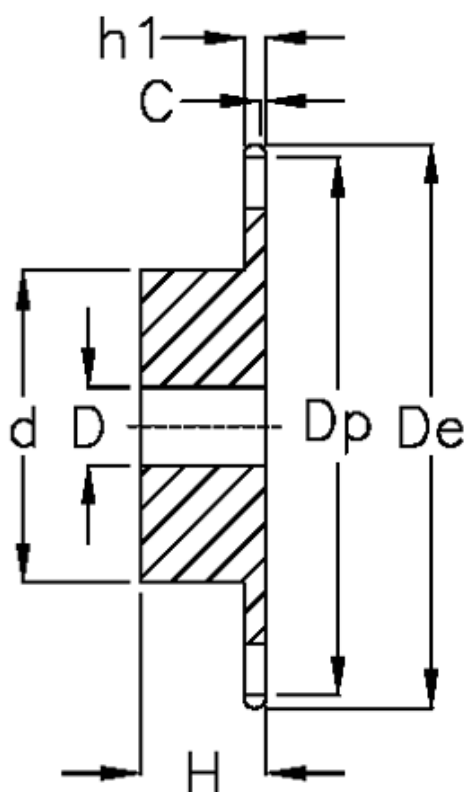

Varenummer: 616011006031
Beskrivelse: Navhjul 10 B-1 Z=31 simplex
forboret

Mål

Antal tænder	= 31
C	= 1.6
d	= 95
D	= $20 \pm 0,5$
De	= 163.9
Dp	= 156.92
For kædebetegnelse	= 10 B-1
For kæde størrelse	= 5/8" x 3/8"

H	= 35
h1	= 9.1